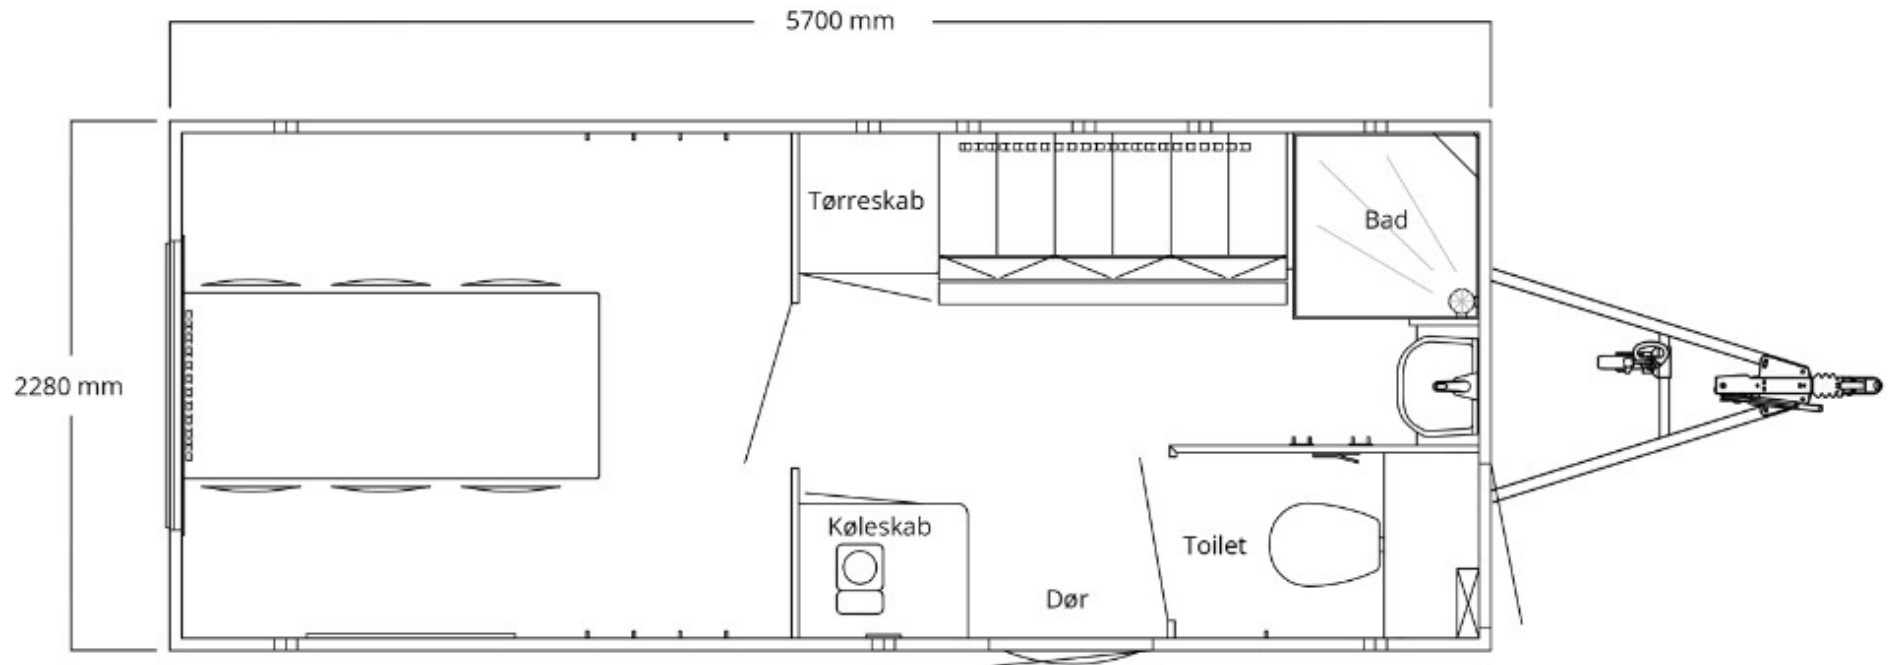

Mandskabsvogn – 6 personer

Alle mål og vægte er uforbindende. Der tages forbehold for ændringer.

Køleskab og kaffemaskine
Toilet, bad og håndvask
Spisebord med 6 stole
6 Omklædningskabe
Tørreskab

L: 570 B: 230 H: 300 cm.
Længde med anhængertræk: 741 cm.
Egenvægt: 1.500 kg.
Totalvægt 1.600 kg.
EL: 400 V 16 A CEE, med EL-adapter 230 V