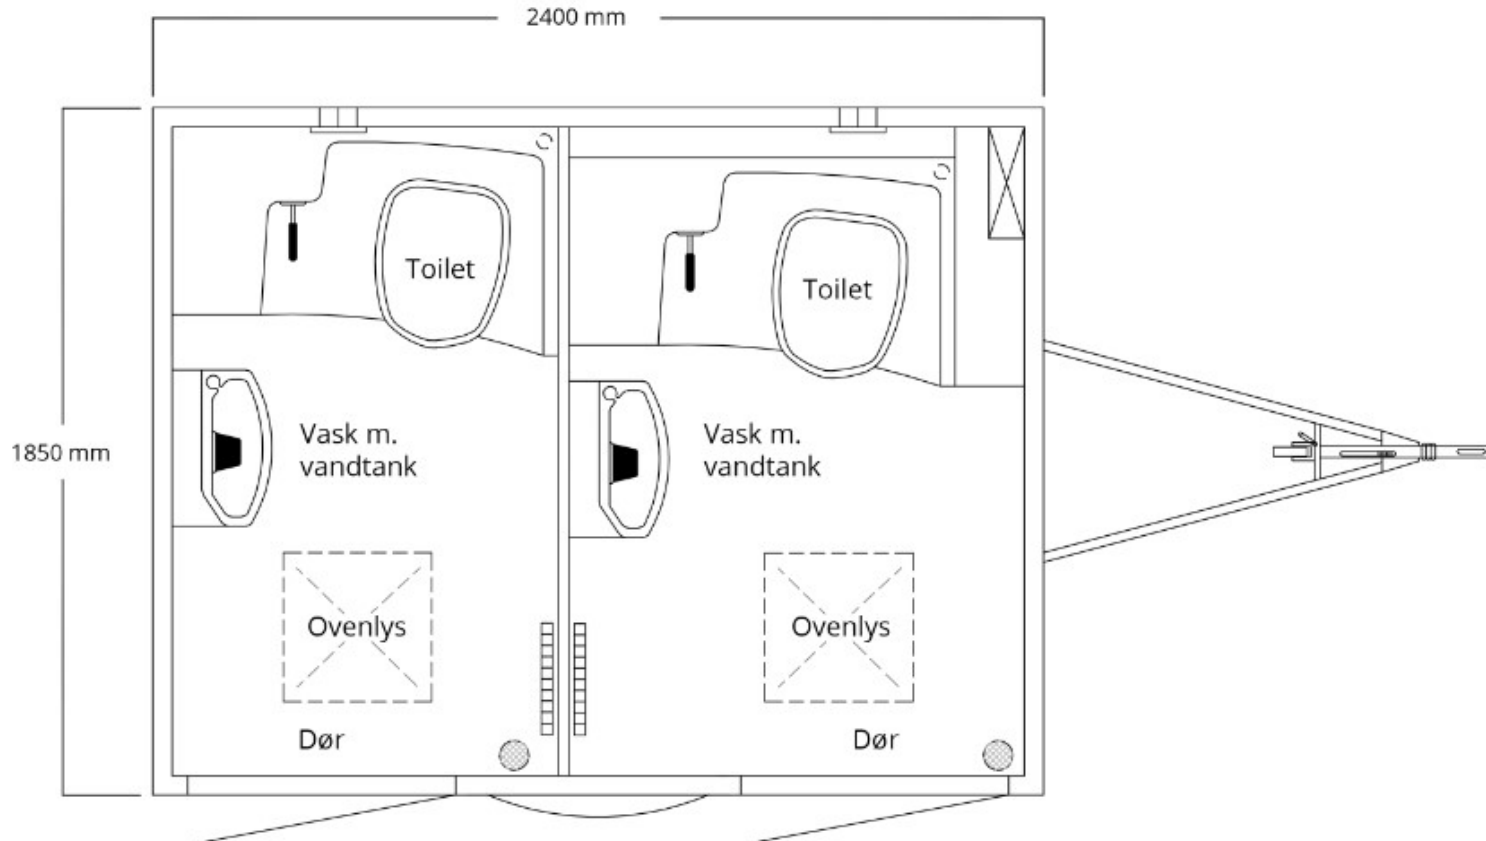

Toiletvogn med 2 toiletter - med Tanke

Alle mål og vægte er uforbindende. Der tages forbehold for ændringer.

2 stk. Toiletrum med ovenlysvinduer
2 stk. Håndvaske med fodpumpe
Varme og lys i vognen ved EL-slutning 230 V.
2 stk. 70 L vandtanke
2 stk. 270 L Spildevandstanke

L: 240 B: 185 H: 285 cm.
Længde med anhængertræk: 360 cm.
NB; Bredde med skærmkanter 225 cm.
Egenvægt: 600 kg.
Totalvægt 750 kg.
EL: 230 V. **Kan benyttes uden tilslutninger!**

Karlsvognen.com

Mandskabs- Køkken- Kontor- Toilet- Bolig- Badvogne